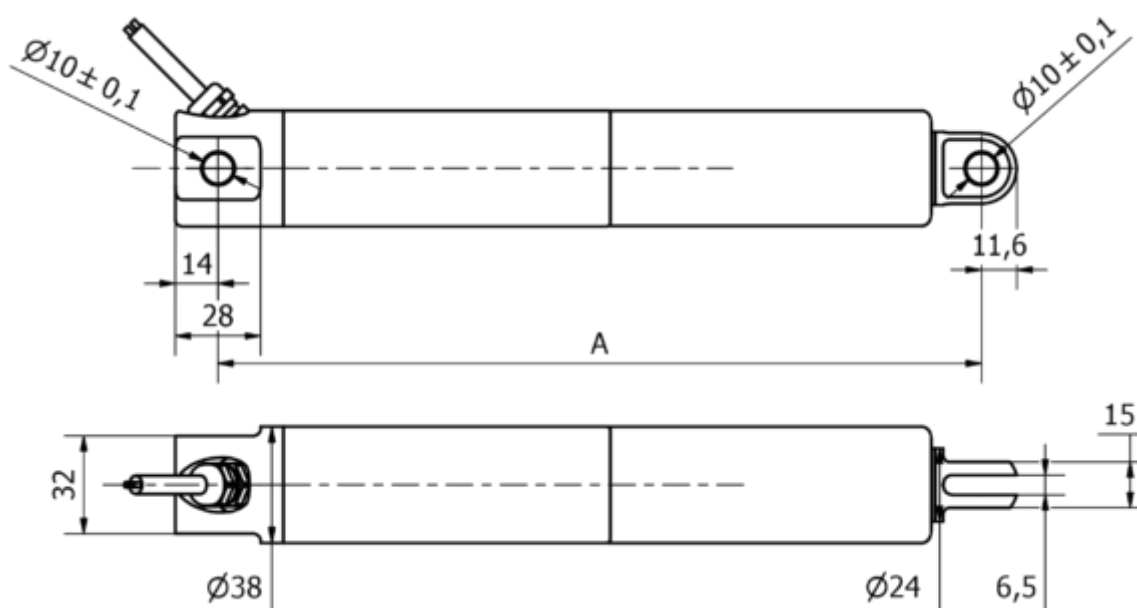

Varenummer: 8S38215008003KCNLSK0

Beskrivelse: KLEElíne38, 150mm, 800N, 8 mm/s, Rustfast, IP69K  
24 VDC, 3 m. kabel, Limit Switch Hall, Clevis

## Mål

A	= 220 + slaglængde/stroke
Hastighed mm/s	= 8 mm/s
Kabel længde	= 3 m
Option	= Hall sensor
Slaglængde (mm)	= 150
Spænding	= 24 V